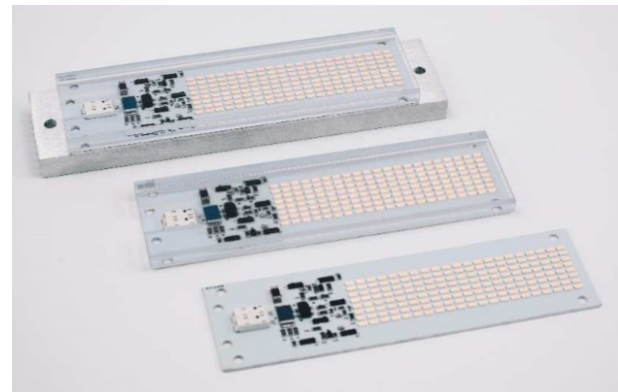

Technische Änderungen und Irrtümer vorbehalten.