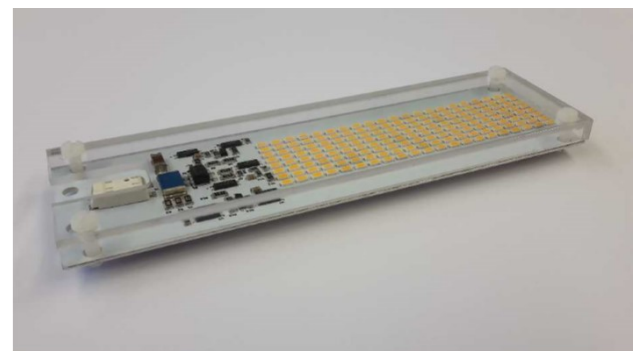

Technische Änderungen und Irrtümer vorbehalten.