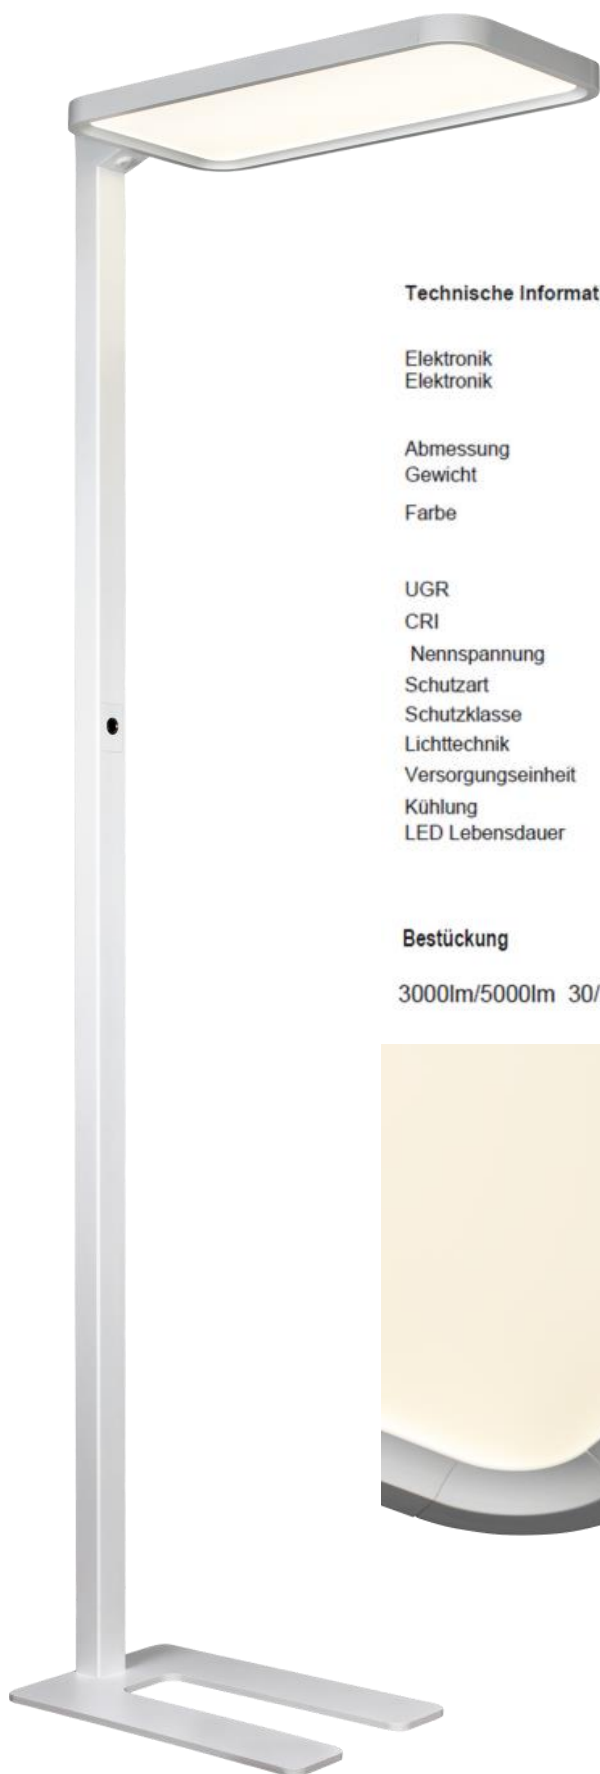

LED	Made in Germany	50.000 h 5 Jahre	CE	220-240V 50/60 Hz
------------	-----------------	---------------------	-----------	----------------------

Technische Informationen

Elektronik	Standardausführung Ein/Aus
Elektronik	Bewegungsmelder/Timer
Abmessung	610x310x1950
Gewicht	ca. 14,5kg
Farbe	Standard: weiß (9016), silber (9006), schwarz (9005) Alle RAL Farben möglich Oberfläche Feinstruktur
UGR	<19
CRI	80
Nennspannung	100-240V, 50/60 Hz
Schutzart	IP20
Schutzklasse	I
Lichttechnik	LED Standard
Versorgungseinheit	Treiber integriert
Kühlung	passiv
LED Lebensdauer	50.000 Betriebsstunden

Bestückung

Ausführung

3000lm/5000lm 30/50W 3000/4000/6000K

Technische Änderungen und Irrtümer vorbehalten.