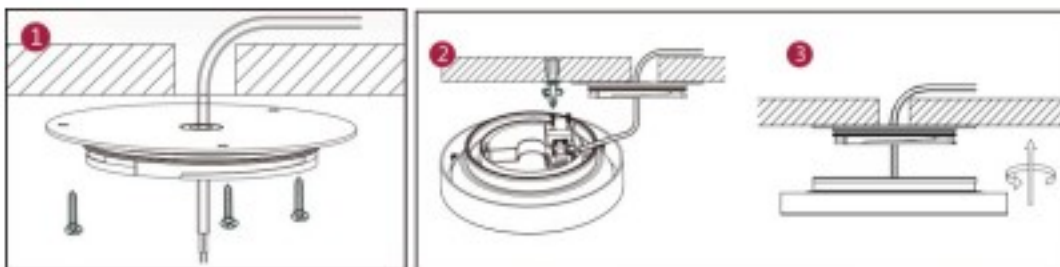

LED-Deckenleuchte IP54

Artikelnummer:

20-220130-2785	13W, ø= 220mm, IP54, 950lm	extra warm-weiß 2700K (RA85)
20-220130-3085	13W, ø= 220mm, IP54, 1000lm	warm-weiß 3000K (RA85)
20-220130-4085	13W, ø= 220mm, IP54, 1050lm	neutral-weiß 4000K (RA85)
20-300180-2785	18W, ø= 300mm, IP54, 1250lm	extra warm-weiß 2700K (RA85)
20-300180-3085	18W, ø= 300mm, IP54, 1300lm	warm-weiß 3000K (RA85)
20-300180-4085	18W, ø= 300mm, IP54, 1350lm	neutral-weiß 4000K (RA85)
20-360240-2785	24W, ø= 360mm, IP54, 1850lm	extra warm-weiß 2700K (RA85)
20-360240-3085	24W, ø= 360mm, IP54, 1900lm	warm-weiß 3000K (RA85)
20-360240-4085	24W, ø= 360mm, IP54, 1950lm	neutral-weiß 4000K (RA85)

Beschreibung:

- Universelle, hochwertige LED-Deckenleuchte
- Gleichmässige Ausleuchtung
- Farbe: silber-matt
- Gehäuse aus Kunststoff
- Schutzklasse II
- Schutzart: IP54
- Sehr einfache Montage
- Für den professionellen Einsatz (z.B.: Hotel, Senioren-/Pflegeheime, öffentliche Gebäude, Treppenhäuser)
- Garantie: 3 Jahre
- Lebensdauer: 30.000 Betriebsstunden

Sehr einfache Montage:

Technische Änderungen und Irrtümer vorbehalten.