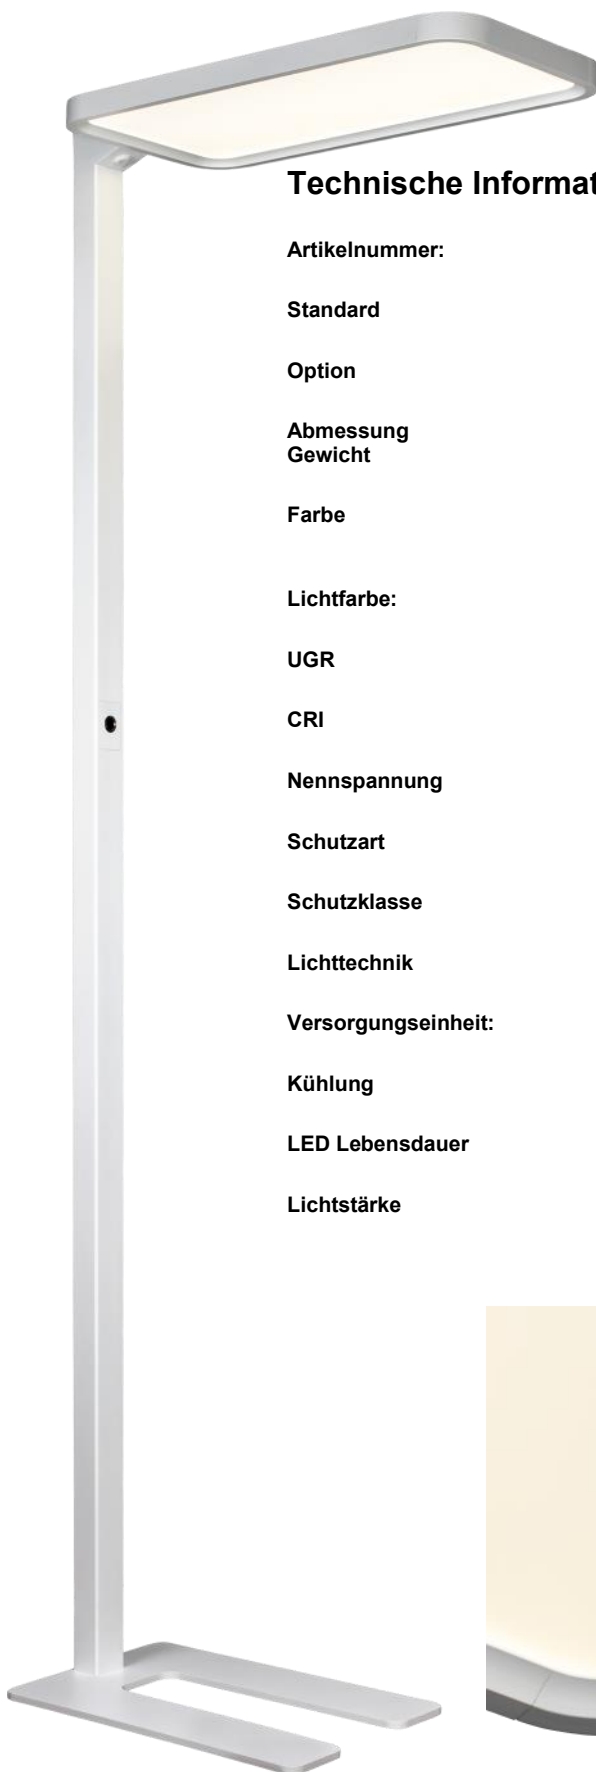

LED	Made in Germany	50.000 h 5 Jahre	CE	220-240V 50/60 Hz
------------	-----------------	---------------------	-----------	----------------------

Technische Informationen

Artikelnummer:	AL-900012
Standard	Ein/Aus
Option	Bewegungsmelder/Timer
Abmessung Gewicht	610x310x1950mm (lxbxh) ca. 14,5kg
Farbe	Standard weiß (9016), silber (9006), schwarz (9005) Alle RAL Farben möglich
Lichtfarbe:	4000K
UGR	<19
CRI	>80
Nennspannung	100-240V, 50/60Hz
Schutzart	IP20
Schutzklasse	I
Lichttechnik	LED Standard
Versorgungseinheit:	Treiber integriert
Kühlung	passiv
LED Lebensdauer	50.000 Stunden
Lichtstärke	3000lm (up) 5000lm (down)